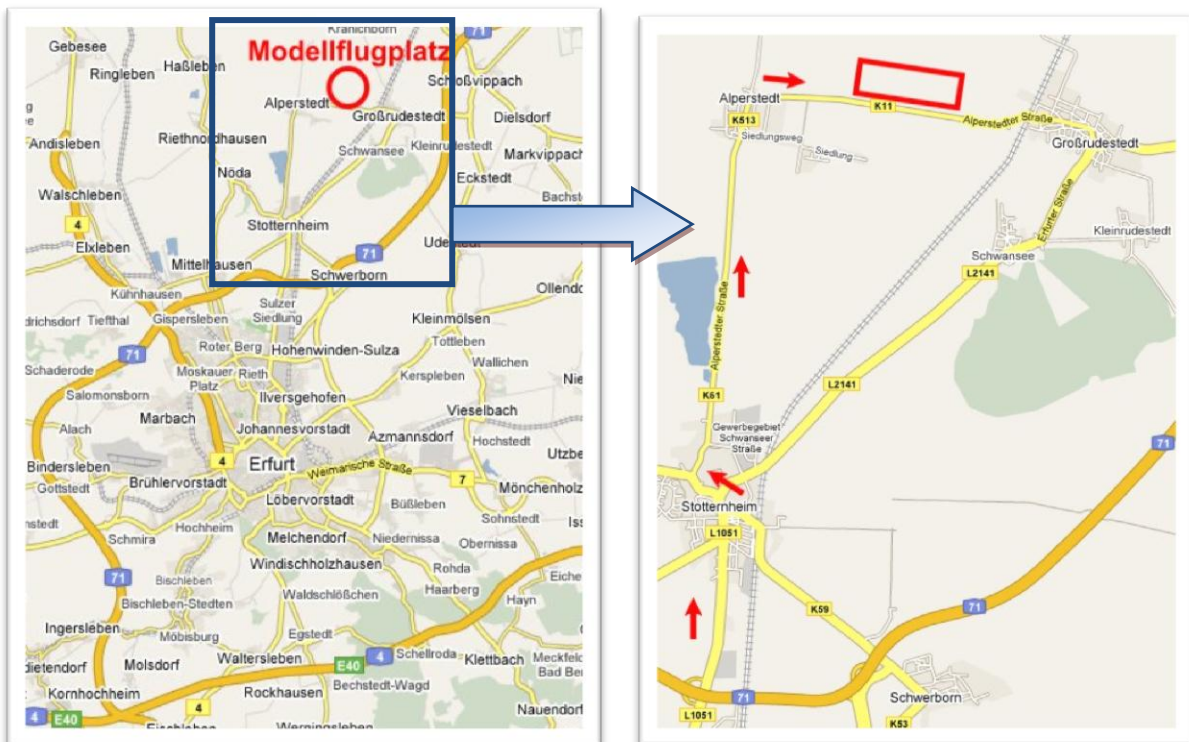

### Anfahrt

Sie verlassen die Autobahn A71 an der Abfahrt Erfurt-Stotternheim und biegen am Ende der Abfahrt nach links Richtung Stotternheim. Bleiben Sie nun solange auf der Hauptstraße (also nur geradeaus fahren), bis Sie ein Eiscafe auf der rechten Seite sehen. Wenige Meter später folgt ein ampelloser Abzweig (nach links abbiegen) Richtung Aperstedt. Folgen Sie nun dem S-förmigen Straßenverlauf ca. 300 Meter und biegen Sie dann erneut Richtung Alperstedt (diesmal ist das nach rechts) ab. Nun fahren Sie durch 2 S-Kurven und anschließend 3,5km geradeaus bis nach Alperstedt hinein. Dort biegt die Hauptstraße am Ende des Ortes scharf nach rechts. Verlassen Sie nun Alperstedt Richtung Großrudstedt. Auf der halben Strecke finden Sie den Modellflugplatz auf der linken Straßenseite.